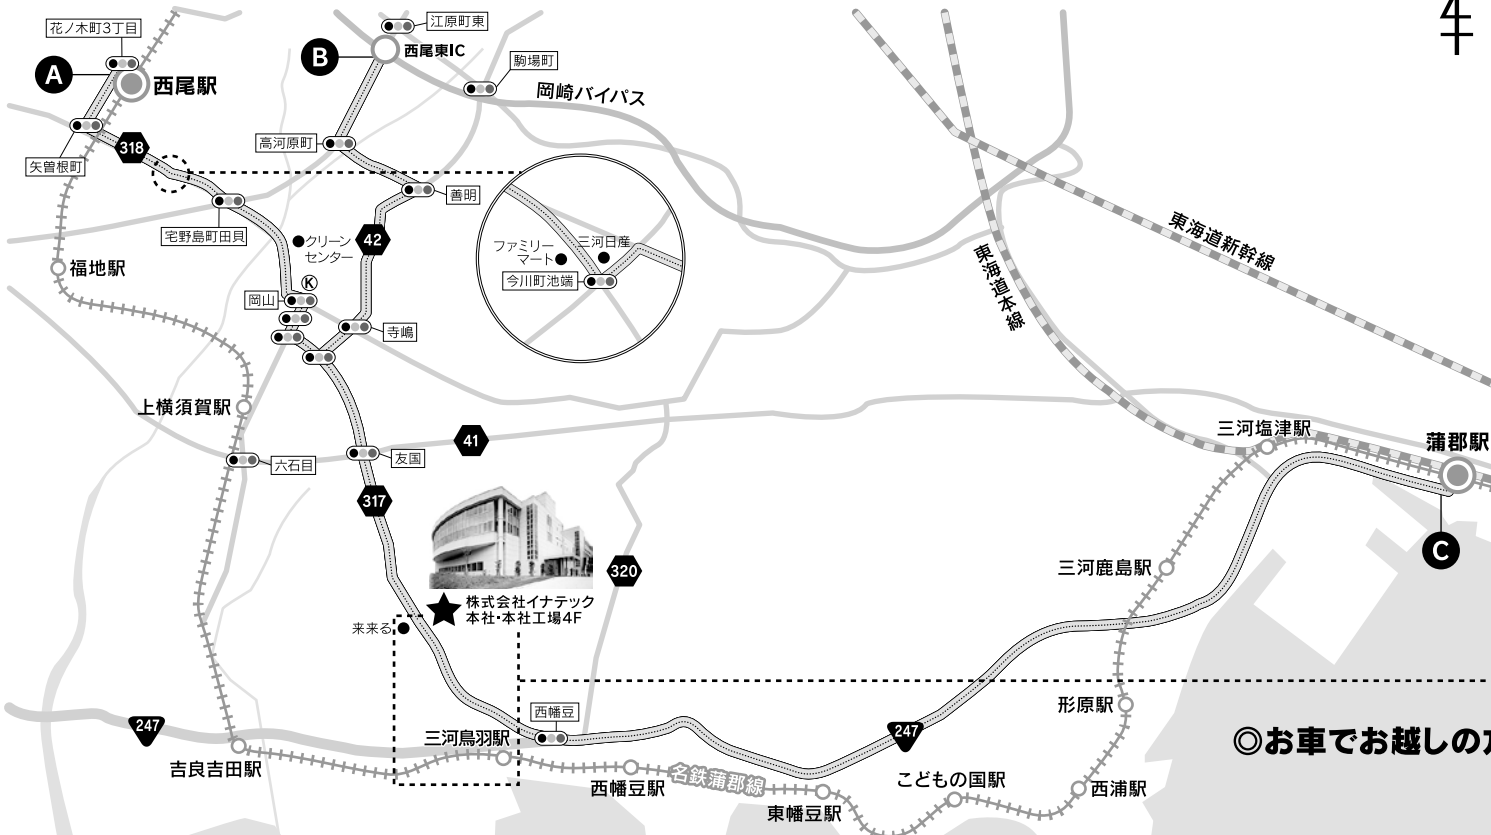

# イナガキコスミックギャラリー

株式会社イナテック本社・本社工場4F

〒444-0704 愛知県西尾市鳥羽町大入20-1 TEL(0563)62-6388(代)

◎お車でお越しの方

◎お車でお越しの方 **A** 西尾駅 ▶▶▶ 車約20分

**B** 西尾東IC ▶▶▶ 車約20分

**C** 蒲郡駅 ▶▶▶ 車約28分

◎電車でお越しの方 **D** 名鉄蒲郡線 三河鳥羽駅下車 ▶▶▶ 徒歩約20分

◎電車でお越しの方