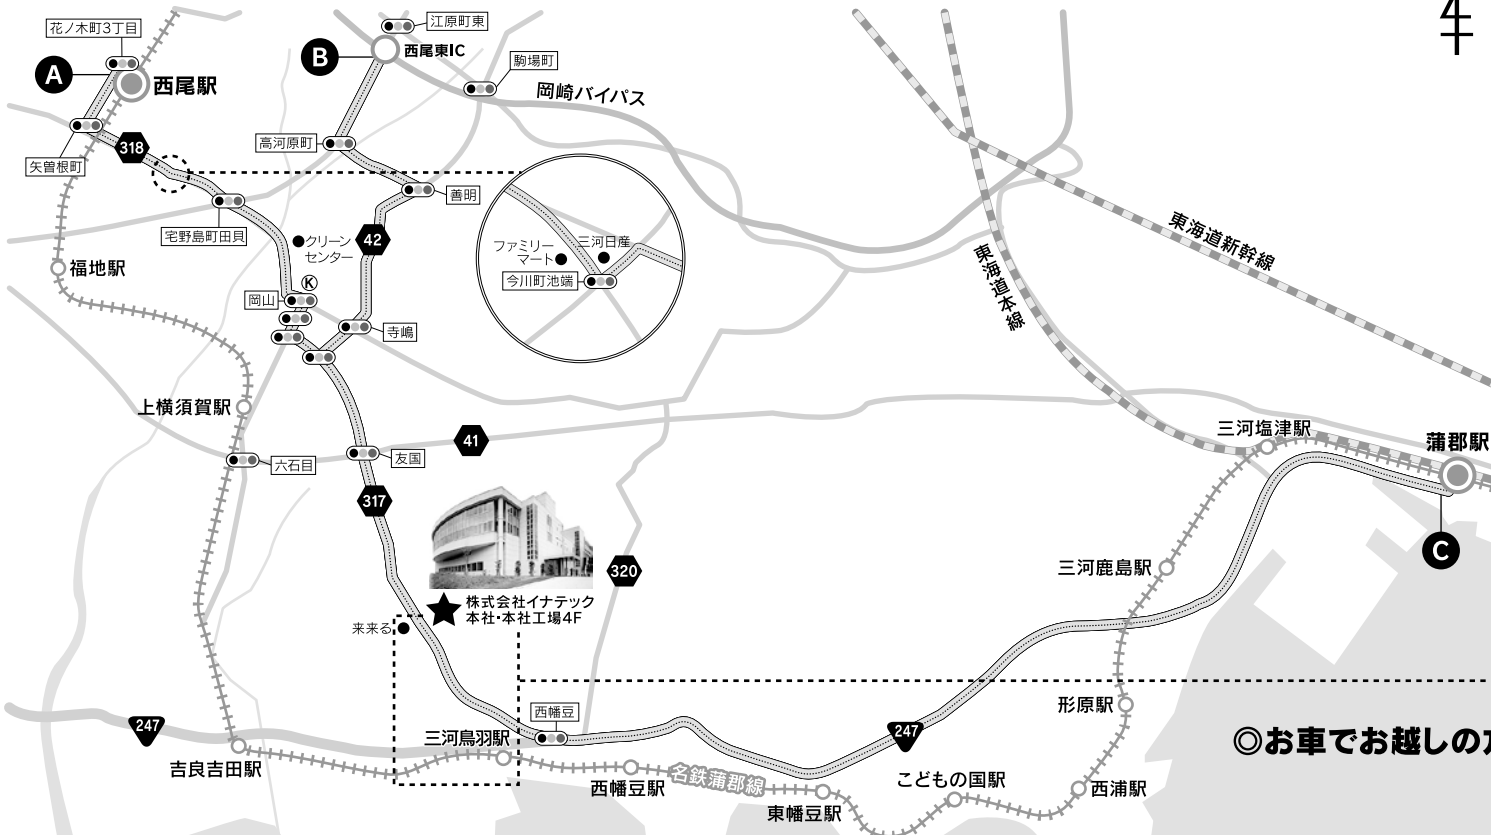

# イナガキコスミックギャラリー

株式会社イナテック本社・本社工場4F

〒444-0704 愛知県西尾市鳥羽町大入20-1 TEL(0563)62-6388(代)

◎お車でお越しの方

◎お車でお越しの方 **A** 西尾駅 ▶▶▶ 車約20分

**B** 西尾東IC ▶▶▶ 車約20分

**C** 蒲郡駅 ▶▶▶ 車約28分

◎電車でお越しの方 **D** 名鉄蒲郡線 三河鳥羽駅下車 ▶▶▶ 徒歩約20分