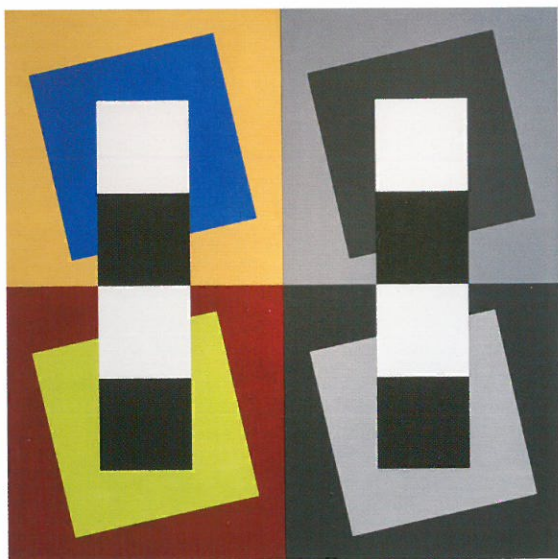

墨 勝之展/2015

日時 4月 16日 (木) 17:30~18:30

場所 イナガキ・コスミック・ギャラリー

スケジュール

17:30~	オープニングセレモニー	開始
17:40~17:45	高北幸矢 先生	挨拶
17:45~17:50	墨 勝之 先生	挨拶
~18:30	セレモニー	終了

※飲み物やお菓子などもご用意しておりますので、みなさん是非お越し下さい。
まだ参加したことがない方も、お気軽にお越し下さい。

その他何かご質問等ありましたら、経営管理課戸田までお問い合わせ下さい。

今回個展を開催していただく 墨勝之先生の作品と簡単な略歴です。

Color-field constructed painting
色面響

色方形/カッチングパネル+アクリルカラー

墨勝之展/2015

2015年4月1日(水)~6月19日(金)

土曜・日曜・祝祭日休廊、開廊時間/午前8時~午後5時
但し毎月第1日曜は、午前10時~午後4時開廊
ご来廊は、経営管理課 総務担当までご連絡ください。

1942年・岐阜市生まれ
グラフィックデザイナーとして1967年に事務所開設。
ソサエティ・オブ・イラストレーターズ国際展(ニューヨーク)、
ラハチ・ポスタービエンナーレ(フィンランド)、
日本のグラフィックデザイン展(西ドイツ)、
日本のタイポグラフィ展(フランス)、
グラフィック・ポスター個展(長浜市)等にて作品を発表。
2000年頃よりファインアートにシフトチェンジし、
グループ「源流」展(岐阜県美術館)をはじめ、
北ピワコ現代美術展、飛騨高山現代美術展、
池田山麓現代美術展、個展等にて発表を続けている。

アトリエ/500-8432 岐阜市暇町3-3 オフィス・アイデア萬